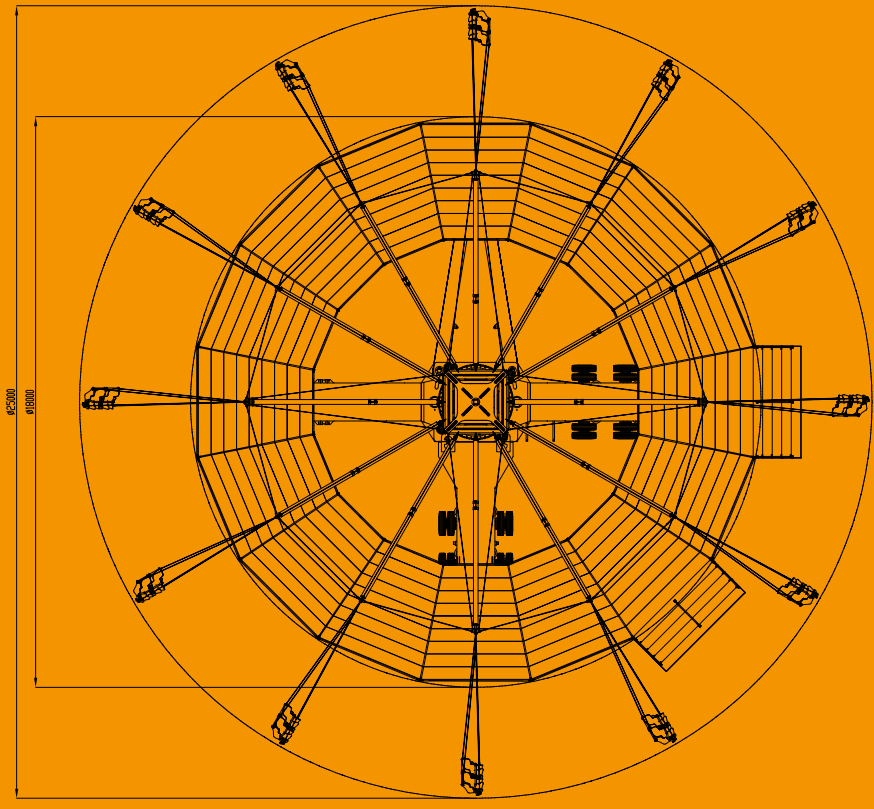

De High Swing is gebouwd op 2 middenbouwwagens. Het opbouwen geschiedt zonder hijskraan en vergt slechts lichte arbeid. Uniek aan deze attractie is de roterende mast. De opbouwtijd bedraagt circa 7 uur met 5 personen.

## Technische gegevens

Maten (b x d x h)	: 18 x 19,3 x 60 m
Gewicht	: 78 ton
Stroom	: 200 A, 400 V
Aantal gondels	: 12
Capaciteit personen	: 24
Personen per uur	: 720
Aantal transporten	: 2

The High Swing is a family-ride of 190 feet high on which the gondolas swing at a height of 164 feet. This amusement ride has a capacity of 24 persons. Passangers experience a wonderfull view at a great hight.

The High Swing is mounted on 2 semi-trailers. Setting the ride up does not require a crane, but just easy labour. The rotating main tower is unique. Setting up the ride takes 7 hours with 5 persons.

## Technical specifications

Sizes (w x d x h)	: 60 x 64 x 190 ft.
Weight	: 78 ton
Power	: 200 A, 400 V
Number of Gondolas	: 12
Capacity persons	: 24
Persons per hour	: 720
Number of transports	: 2

60000