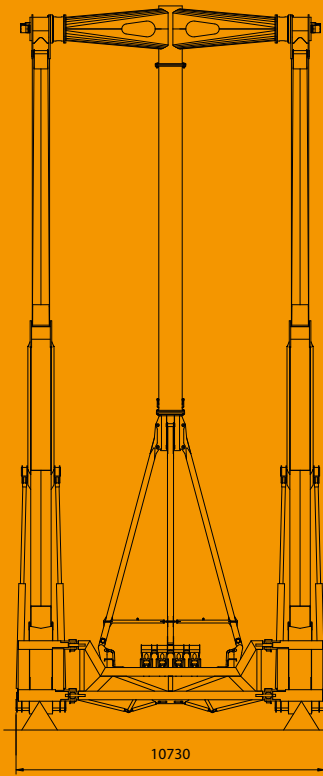

# XXL

De grote broer van de Afterburner en de Freak Out. Maar liefst 40 meter hoogte bereikt deze mega attractie. De XXL biedt plaats aan 20 personen die allen gelijktijdig kunnen in en uitstappen. Een waarborg voor een grote capaciteit.

De XXL is gebouwd op drie middenbouwwagens. De opbouwtijd van deze attractie bedraagt 6 à 7 uur met 4 personen.

Technische gegevens	
Maten (b x d x h)	: 18 x 12,9 x 40 m
Gewicht	: 78 ton
Stroom	: 160 A, 400 V
Aantal gondels	: 4
Capaciteit personen	: 20
Personen per uur	: 600
Aantal transporten	: 3

This mega attraction can reach the incredible height of 40 Metres and for the swing, from side to side, a spectacular 47 metres. The XXL has a capacity of 20 passengers for each ride, and has a very efficient ride cycle making a high through-put of passengers easily achievable.

Technical specifications	
Sizes (w x d x h)	: 18 x 12.9 x 40 m
Weight	: 28 ton
Power	: 160 A, 400 V
Number of Gondolas	: 4
Capacity persons	: 20
Persons per hour	: 600
Number of transports	: 3

**KMG BV**  
Parallelweg 35  
7161 AE Neede  
The Netherlands