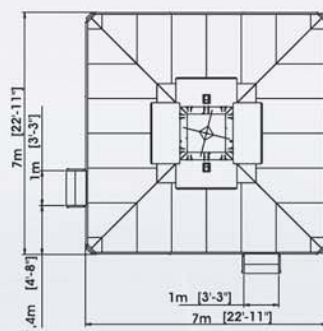

GROUP

DROP
ZONE
25
m

Mod. 504 DROP ZONE TOWER 25 m.

Dimensioni Base - Base sizes	7 x 7 x 28 m. (22'9" x 22'9" x 91'10")
Veicoli - Vehicles	1
Posti - Seating	12
Imbarco - Loading	Simultaneo - Simultaneously
Capacità oraria - Hourly capacity	300
Comando - Operation	Automatico e manuale - Automatic and manual
Velocità - Speed	Regolabile - Adjustable
Forza motrice - Motive power	55 Kw - 220/380V 50/60 Hz
Illuminazione - Lighting	A richiesta - To request
Peso totale - Total weight	22000 Kg