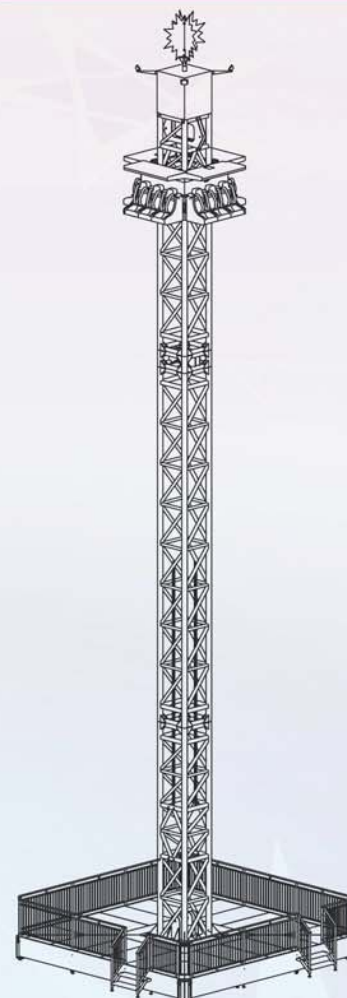

GROUP

DROP
ZONE
25
m

Mod. 504 DROP ZONE TOWER 25 m.

Dimensioni Base - Base sizes	7 x 7 x 28 m. (22'9" x 22'9" x 91'10")
Veicoli - Vehicles	1
Posti - Seating	12
Imbarco - Loading	Simultaneo - Simultaneously
Capacità oraria - Hourly capacity	300
Comando - Operation	Automatico e manuale - Automatic and manual
Velocità - Speed	Regolabile - Adjustable
Forza motrice - Motive power	55 Kw - 220/380V 50/60 Hz
Illuminazione - Lighting	A richiesta - To request
Peso totale - Total weight	22000 Kg