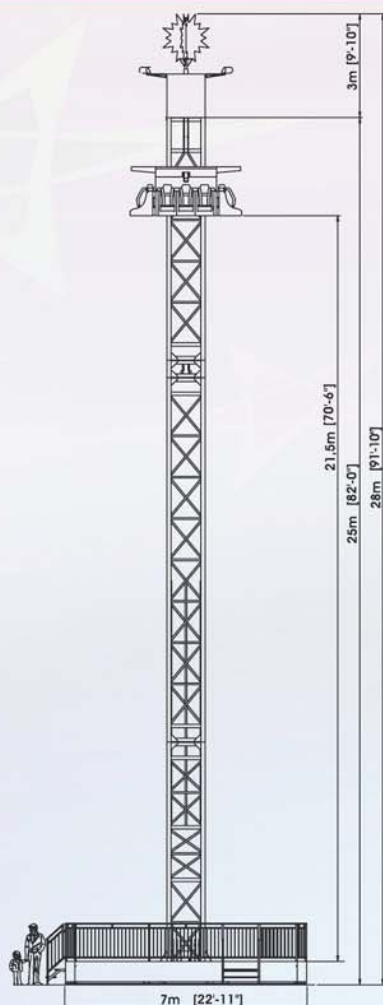

GROUP

DROP
ZONE
25
m

Mod. 504 DROP ZONE TOWER 25 m.

Dimensioni Base - Base sizes	7 x 7 x 28 m. (22'9" x 22'9" x 91'10")
Veicoli - Vehicles	1
Posti - Seating	12
Imbarco - Loading	Simultaneo - Simultaneously
Capacità oraria - Hourly capacity	300
Comando - Operation	Automatico e manuale - Automatic and manual
Velocità - Speed	Regolabile - Adjustable
Forza motrice - Motive power	55 Kw - 220/380V 50/60 Hz
Illuminazione - Lighting	A richiesta - To request
Peso totale - Total weight	22000 Kg