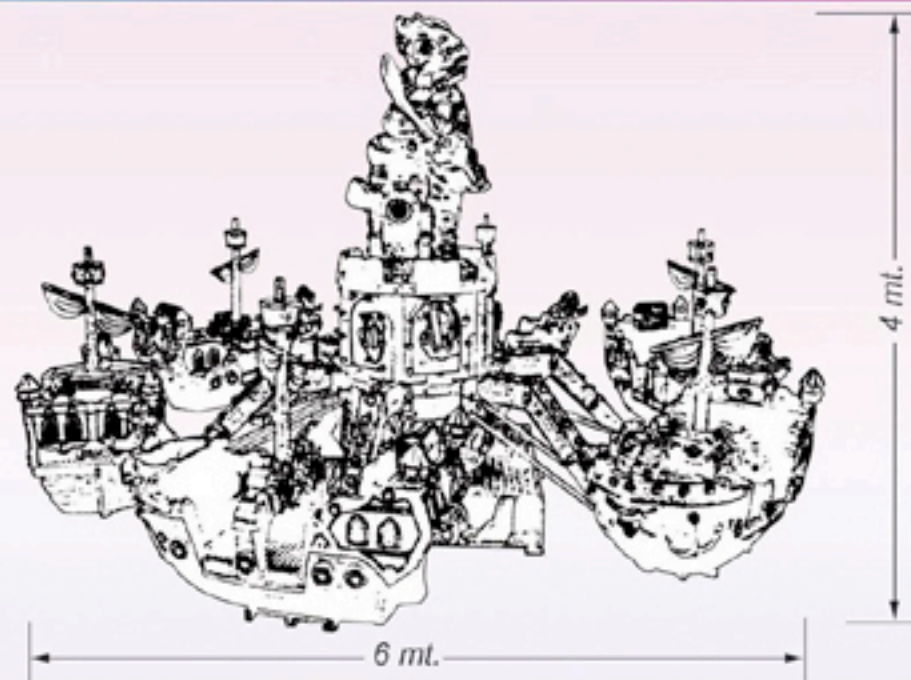

SBF **VISA**
GROUP

PIRATE JET

PIRATE JET

Mod. MX711 PIRATE JET 6

Dimensioni - Size	Ø 6 x 4 m (21' x 13'2")
Veicoli - Vehicles	6
Posti - Seating	24
Imbarco - Loading	Simultaneo - Simultaneously
Capacità oraria - Hourly capacity	600
Comando - Operation	Automatico e manuale - Automatic and manual
Velocità - Speed	Regolabile - Adjustable (12 rpm)
Illuminazione - Lighting	3 kW - 110/220/240 V - 50/60 Hz
Forza motrice - Motive power	7 kW - 220/380/415 V - 50/60 Hz
Peso - Weight	3.000 kg