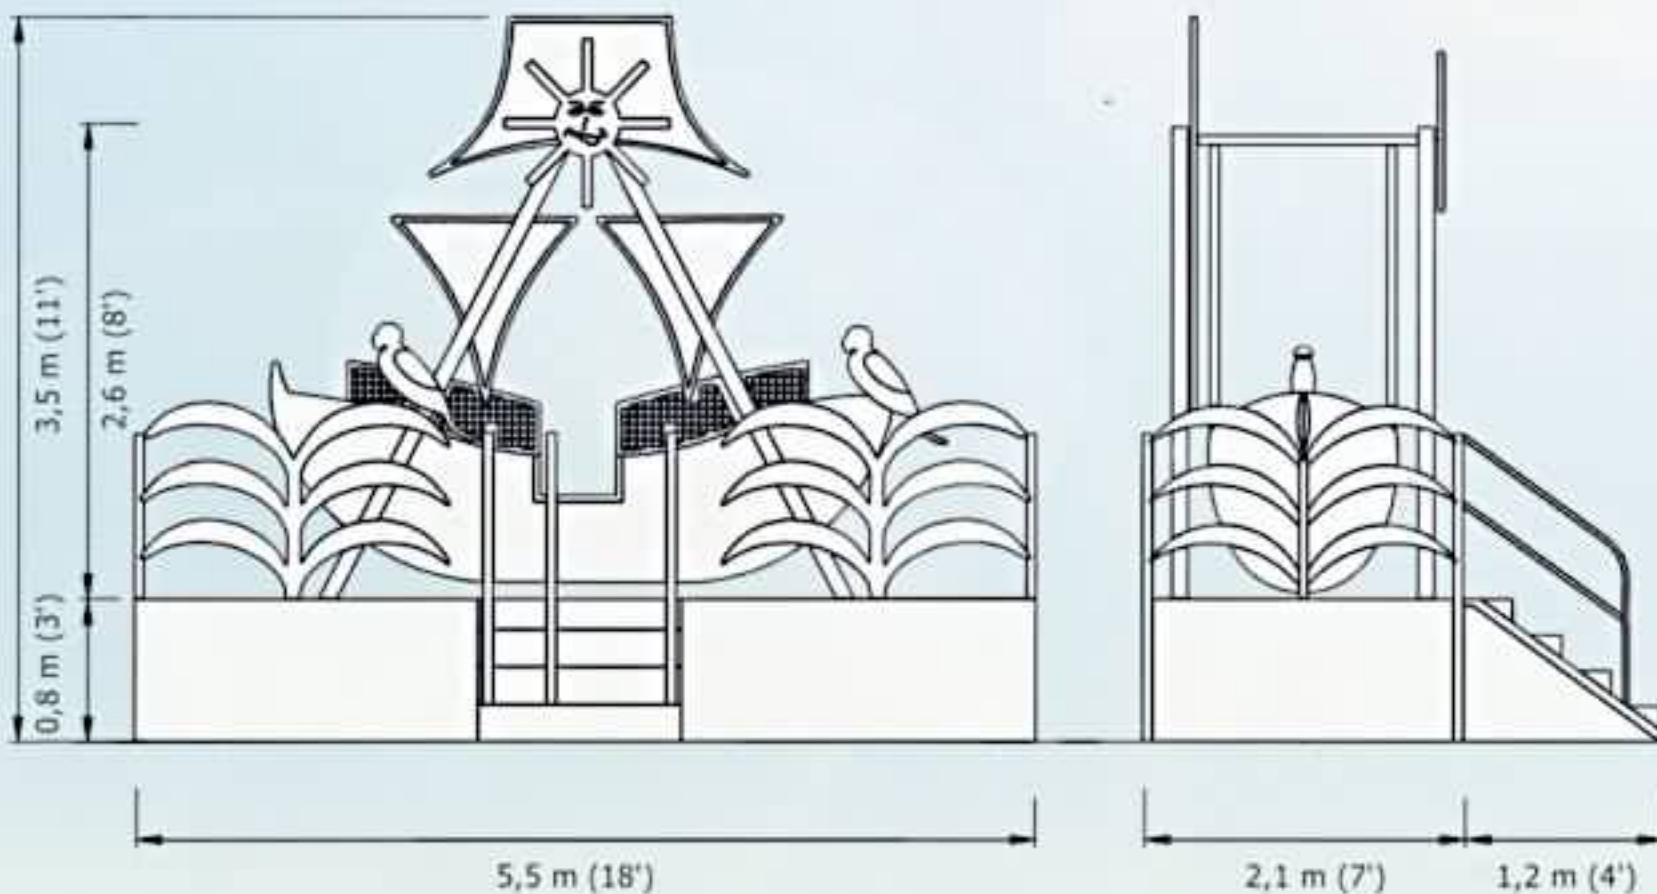

S.B.F. (S.B.F. S.p.A.) - 03/2000