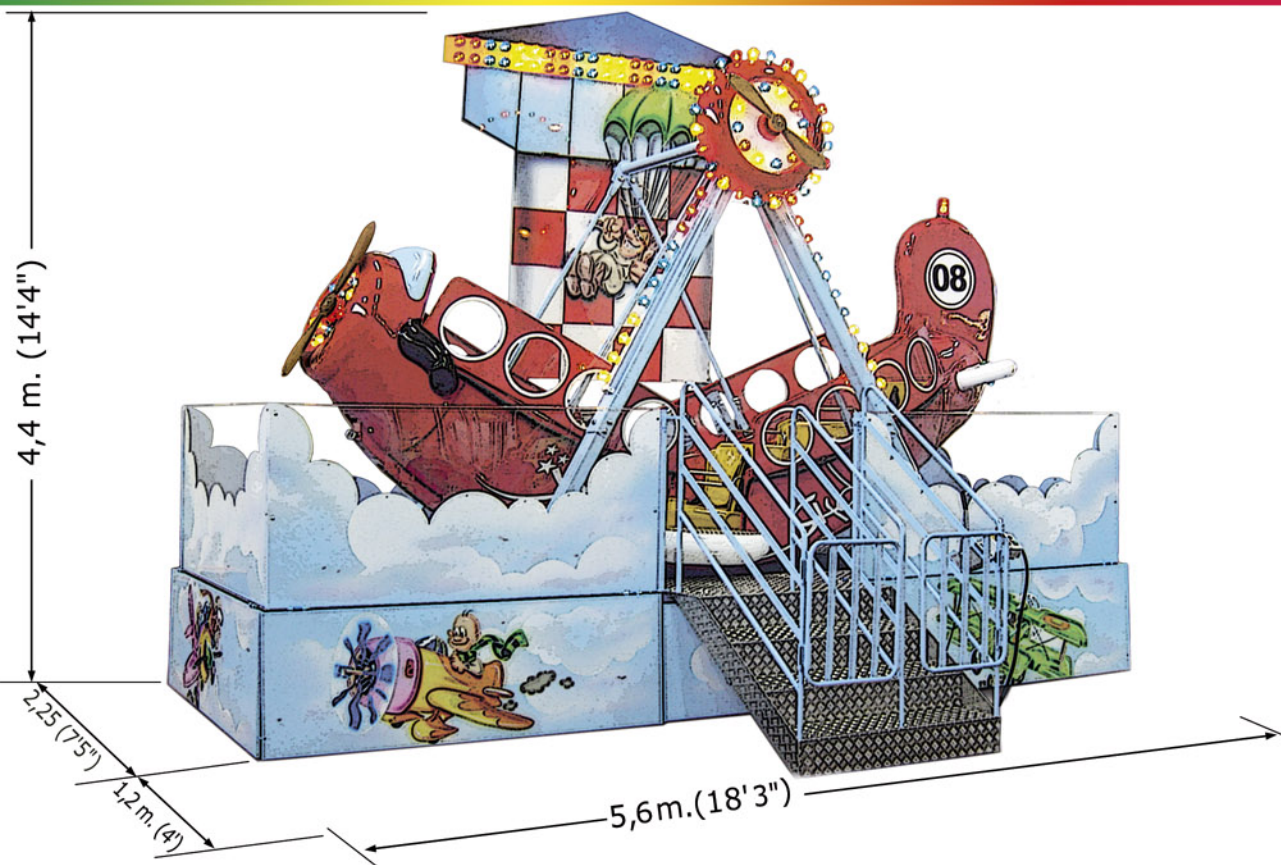

### Mod. MX954 AIR SHOW

Dimensioni Base - Base sizes	5,6 x 3,45 x 4,4 m (18'3"x11'5"x14'4")
Posti - Seating	12
Imbarco - Loading	Simultaneo - Simultaneously
Capacità oraria - Hourly capacity	300
Comando - Operation	Automatico e manuale - Automatic and manual
Velocità - Speed	Regolabile - Adjustable
Illuminazione - Lighting	1 kW - 110/220/240 V- 50/60 Hz
Forza motrice - Motive power	1.2 kW - 220/380/415 V -50/60 Hz
Peso - Weight	1.950 kg