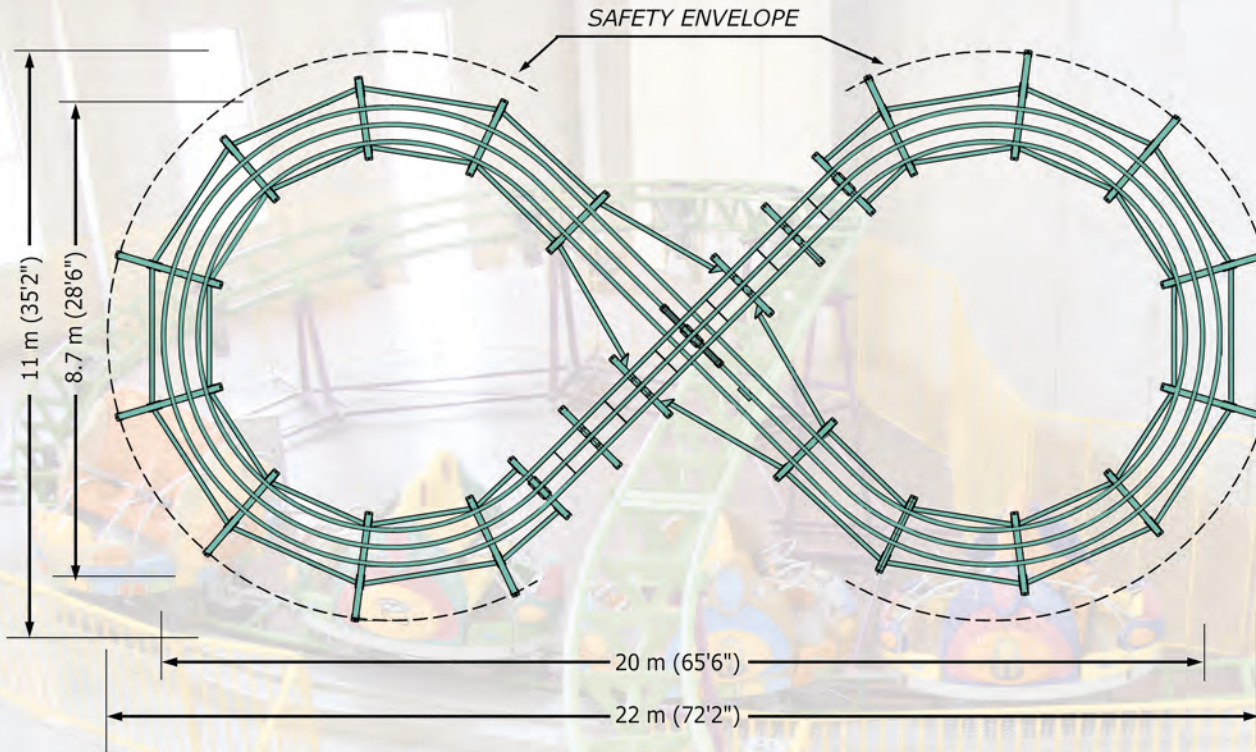

GROUP

S.B.F. srl

Via Dei Placco, 217 int.1
35040 Casale di Scodosia (Padova) ITALY
Tel: +39-0429-847098 • Fax: +39-0429-878287
E-mail: sbf@sbfrides.com • www.sbfrides.com

VISA International srl

Via Dell'Apprendistato, 2
35044 Montagnana (Padova) ITALY
Tel: +39-0429-804622 • Fax: +39-0429-81699
E-mail: visa@visarides.it • www.sbfrides.com

SPINNING COASTER

Dimensioni base - Base sizes	m. 22 x 11 x 4.3 H (72'2" x 35'2" x 14'1")
Veicoli - Cars	4
Posti - Seating	16
Lunghezza percorso - Track length	58 m. (190')
Imbarco - Loading	Simultaneo - Simultaneously
Velocità - Speed	Regolabile - Adjustable
Comando - Operation	Automatico e manuale - Automatic and manual
Illuminazione - Lighting	A richiesta - On request
Forza motrice - Motion power	40 Kw 220/380/415 V - 50/60 Hz

SPINNING COASTER