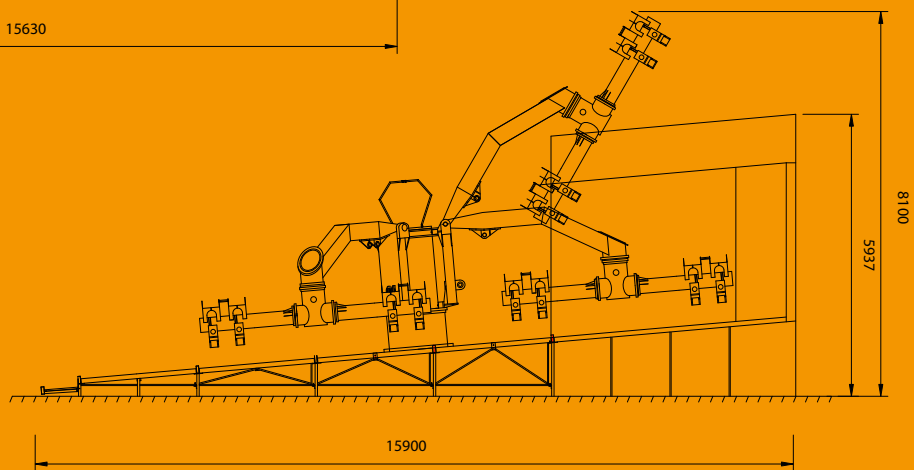

KMG BV, QUALIFIED BUILDERS OF FAIR ATTRACTIONS

Experience

Experience

De Experience is een molen met drie armen die omhoog gaan. Aan het uiteinde van iedere arm zit een kleine molen met 2 gondels die over de kop draaien.

De Experience is gebouwd op één middenbouwwagen. De opbouwtijd van deze attractie bedraagt 3 à 4 uur met drie personen.

Technische gegevens	
Maten (b x d x h)	: 15,7 x 15,9 x 9 m
Gewicht	: 28 ton
Stroom	: 160 A, 400 V
Aantal gondels	: 6
Capaciteit personen	: 24
Personen per uur	: 750
Aantal transporten	: 1

The Experience is an attraction consisting of a rotating pole with three arms attached that are then raised upwards. At the end of each arm there is a smaller rotating hub with 2 gondolas that somersault.

The Experience is built on one central trailer. The construction time of this attraction amounts 3 to 4 hours with 3 three persons.

Technical specifications	
Sizes (w x d x h)	: 15.7 x 15.9 x 9 m
Weight	: 28 ton
Power	: 160 A, 400 V
Number of Gondolas	: 6
Capacity persons	: 24
Persons per hour	: 750
Number of transports	: 1