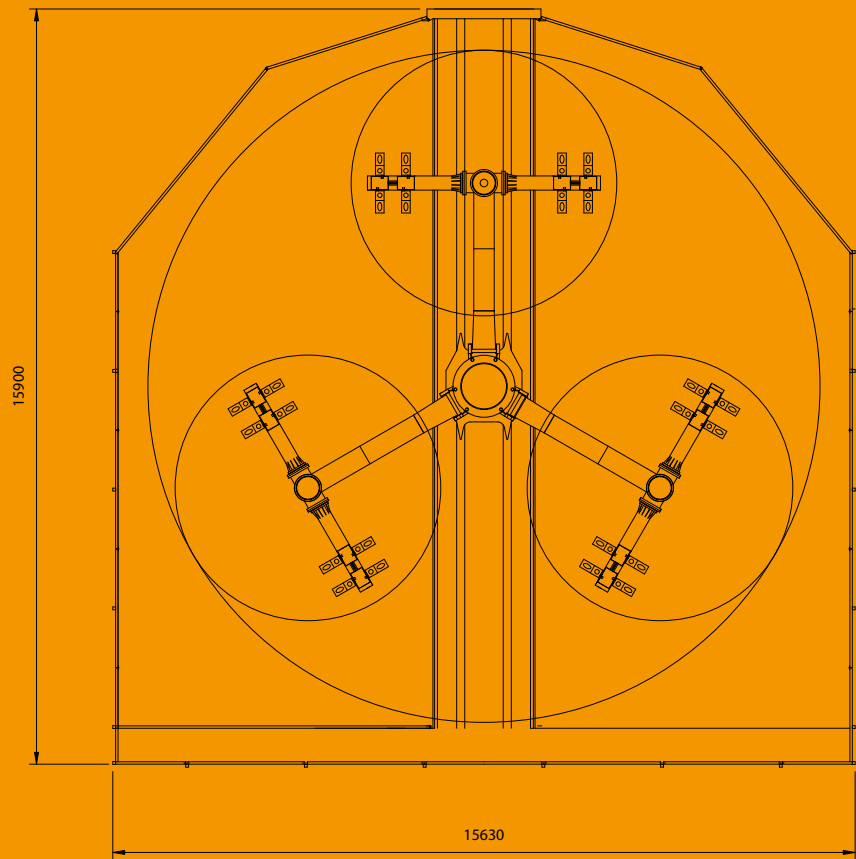

De Experience is gebouwd op één middenbouwwagen. De opbouwtijd van deze attractie bedraagt 3 à 4 uur met drie personen.

Technische gegevens	
Maten (b x d x h)	: 15,7 x 15,9 x 9 m
Gewicht	: 28 ton
Stroom	: 160 A, 400 V
Aantal gondels	: 6
Capaciteit personen	: 24
Personen per uur	: 750
Aantal transporten	: 1

The Experience is an attraction consisting of a rotating pole with three arms attached that are then raised upwards. At the end of each arm there is a smaller rotating hub with 2 gondolas that somersault.

The Experience is built on one central trailer. The construction time of this attraction amounts 3 to 4 hours with 3 three persons.

Technical specifications	
Sizes (w x d x h)	: 15.7 x 15.9 x 9 m
Weight	: 28 ton
Power	: 160 A, 400 V
Number of Gondolas	: 6
Capacity persons	: 24
Persons per hour	: 750
Number of transports	: 1